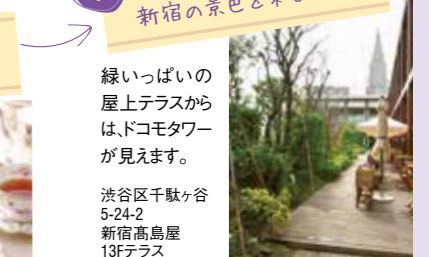

5 ホワイトガーデンで新宿の景色を楽しむ

緑いっぱい
の屋上テラスからは、ドコモタワーが見えます。
渋谷区千駄ヶ谷 5-24-2 新宿高島屋 13Fテラス